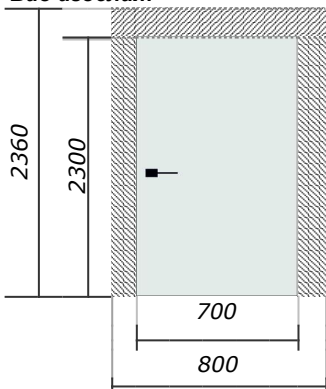

Заказчик: КОМПЛЕКТСТРОЙ ООО Телефон: 8-961-211-59-85

Вид изделия:

Схема открывания: 1.7 ПР
 Помещение:
 Обратная сторона:

Лицевая сторона:
 Помещение:

Помещение:			
Размер проема (мм):		Размер полотна (мм):	
Высота	2360мм.	Высота	2300мм.
Ширина	800мм.	Ширина	700мм.
Толщина	1мм.	Кол. полотен	1
Описание:			
Тип	Распашная дверь	Схема движения	1.7 ПР
Серия	SECRET EDGE АКЦИЯ		
Погонаж:			
Коробка	K11 Цвет:ПРШ. Черный мат (9005)()		
	Уплотнитель УС-10.6м (черный Т-14)		
Полотно:			
Модель	Полотно 45		
Отделка профиля	ПРШ. Черный мат (9005)		
Вырез под замок	Межкомнатный		
Материал облицовки полотен:			
	Сторона	Основной материал	Декор. вставка (В)
1	Лицевая	МДФ 6мм 1-но стороннее. ПОД ПОКРАСКУ	Нет
	Обработка стекла		
	Оборотная	МДФ 6мм 1-но стороннее. ПОД ПОКРАСКУ	Нет
	Обработка стекла		
Фурнитура и дополнительные элементы:			
Петли	Петля скрытая ELEMENTIS черная(3шт.)		
Замок	Замок врезной BORDER (WC) Черный		
Комментарий			
АКЦИЯ			

Наценка за нестандарт:		Количество изделий	3
Стоимость 1-ого изделия:	39 600руб.	Общая сумма за 3 изделия :	118 800руб.
Скидка: 67	9 900руб.	Общая сумма скидки	29 700руб.
		Общая сумма за 3 со скидкой:	89 100руб.
		Жесткая упаковка:	руб.
		Итоговая сумма:	89 100руб.