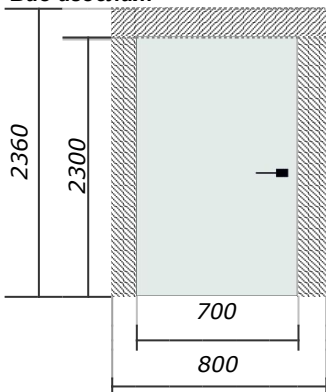

Заказчик: КОМПЛЕКТСТРОЙ ООО      Телефон: 8-961-211-59-85

Вид изделия:

Схема открывания: 1.7 ЛВ

Помещение:

Оборотная сторона:

Лицевая сторона:

Помещение:

<b>Помещение:</b>			
<b>Размер проема (мм):</b>		<b>Размер полотна (мм):</b>	
Высота	2360мм.	Высота	2300мм.
Ширина	800мм.	Ширина	700мм.
Толщина	1мм.	Кол. полотен	1
<b>Описание:</b>			
Тип	Распашная дверь	Схема движения	1.7 ЛВ
Серия	SECRET EDGE АКЦИЯ		
<b>Погонаж:</b>			
Коробка	K11 Цвет:ПРШ. Черный мат (9005)()		
	Уплотнитель УС-10.6м (черный Т-14)		
<b>Полотно:</b>			
Модель	Полотно 45		
Отделка профиля	ПРШ. Черный мат (9005)		
Вырез под замок	Межкомнатный		
<b>Материал облицовки полотен:</b>			
	<b>Сторона</b>	<b>Основной материал</b>	<b>Декор. вставка (В)</b>
1	Лицевая	МДФ 6мм 1-но стороннее. ПОД ПОКРАСКУ	Нет
	Обработка стекла		
	Оборотная	МДФ 6мм 1-но стороннее. ПОД ПОКРАСКУ	Нет
	Обработка стекла		
<b>Фурнитура и дополнительные элементы:</b>			
Петли	Петля скрытая ELEMENTIS черная(3шт.)		
Замок	Замок врезной BORDER (WC) Черный		
<b>Комментарий</b>			
АКЦИЯ			

Наценка за нестандарт:		Количество изделий	1
Стоимость 1-ого изделия:	39 600руб.	Общая сумма за 1 изделия :	39 600руб.
Скидка: 67	9 900руб.	Общая сумма скидки	9 900руб.
		Общая сумма за 1 со скидкой:	29 700руб.
		Жесткая упаковка:	руб.
		<b>Итоговая сумма:</b>	<b>29 700руб.</b>