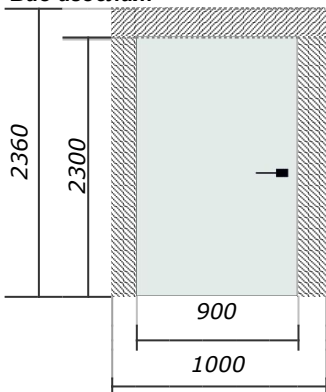

Заказчик: КОМПЛЕКТСТРОЙ ООО Телефон: 8-961-211-59-85

Вид изделия:

Схема открывания: 1.8 ЛВ

Помещение:

Оборотная сторона:

Лицевая сторона:

Помещение:

Помещение:			
Размер проема (мм):		Размер полотна (мм):	
Высота	2360мм.	Высота	2300мм.
Ширина	1000мм.	Ширина	900мм.
Толщина	1мм.	Кол. полотен	1
Описание:			
Тип	Распашная дверь	Схема движения	1.8 ЛВ
Серия	SECRET EDGE 65		
Погонаж:			
Коробка	K11 Цвет:ПРШ. Черный Муар (9005)()		
Полотно:			
Модель	Полотно 65		
Отделка профиля	ПРШ. Черный мат (9005)		
Вырез под замок	Межкомнатный		
Материал облицовки полотен:			
	Сторона	Основной материал	Декор. вставка (В)
1	Лицевая	МДФ. Под покраску.	Нет
	Обработка стекла		
	Оборотная	МДФ. Под покраску.	Нет
	Обработка стекла		
Фурнитура и дополнительные элементы:			
Петли	Петля скрытая ELEMENTIS черная(3шт.)		
Замок	Замок врезной BORDER (WC) Черный		
Комментарий			

Наценка за нестандарт:		Количество изделий	1
Стоимость 1-ого изделия:	57 431руб.	Общая сумма за 1 изделия :	57 431руб.
Скидка: 35	20 101руб.	Общая сумма скидки	20 101руб.
		Общая сумма за 1 со скидкой:	37 330руб.
		Жесткая упаковка:	руб.
		Итоговая сумма:	37 330руб.