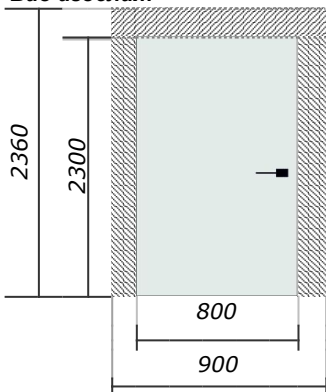

Заказчик: КОМПЛЕКТСТРОЙ ООО      Телефон: 8-961-211-59-85

Вид изделия:

Схема открывания: 1.7 ЛВ  
Помещение:  
Оборотная сторона:

Лицевая сторона:  
Помещение:

<b>Помещение:</b>		<b>Размер проема (мм):</b>		<b>Размер полотна (мм):</b>	
Высота	2360мм.	Высота	2300мм.	Высота	2300мм.
Ширина	900мм.	Ширина	800мм.	Ширина	800мм.
Толщина	1мм.	Кол. полотен	1	Кол. полотен	1
<b>Описание:</b>					
Тип	Распашная дверь	Схема движения	1.7 ЛВ		
Серия	SECRET EDGE АКЦИЯ				
<b>Погонаж:</b>					
Коробка	K11 Цвет:ПРШ. Черный мат (9005)()				
	Уплотнитель УС-10.6м (черный Т-14)				
<b>Полотно:</b>					
Модель	Полотно 45				
Отделка профиля	ПРШ. Черный мат (9005)				
Вырез под замок	Межкомнатный				
<b>Материал облицовки полотен:</b>					
	<b>Сторона</b>	<b>Основной материал</b>	<b>Декор. вставка (В)</b>		
1	Лицевая	МДФ 6мм 1-но стороннее. ПОД ПОКРАСКУ	Нет		
	Обработка стекла				
	Оборотная	МДФ 6мм 1-но стороннее. ПОД ПОКРАСКУ	Нет		
	Обработка стекла				
<b>Фурнитура и дополнительные элементы:</b>					
Петли	Петля скрытая ELEMENTIS черная(3шт.)				
Замок	Замок врезной BORDER (WC) Черный				
<b>Комментарий</b>					
АКЦИЯ					

Наценка за нестандарт:		Количество изделий	<b>2</b>
Стоимость 1-ого изделия:	39 600руб.	Общая сумма за 2 изделия :	79 200руб.
Скидка: 67	9 900руб.	Общая сумма скидки	19 800руб.
		Общая сумма за 2 со скидкой:	59 400руб.
		Жесткая упаковка:	руб.
		<b>Итоговая сумма:</b>	<b>59 400руб.</b>