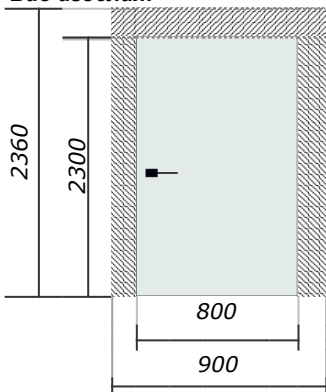

Заказчик: КОМПЛЕКТСТРОЙ ООО Телефон: 8-961-211-59-85

Вид изделия:

Схема открывания: 1.7 ПР

Помещение:

Оборотная сторона:

Лицевая сторона:

Помещение:

Помещение:			
Размер проема (мм):		Размер полотна (мм):	
Высота	2360мм.	Высота	2300мм.
Ширина	900мм.	Ширина	800мм.
Толщина	1мм.	Кол. полотен	1
Описание:			
Тип	Распашная дверь	Схема движения	1.7 ПР
Серия	SECRET EDGE АКЦИЯ		
Погонаж:			
Коробка	K11 Цвет:ПРШ. Черный мат (9005)()		
	Уплотнитель УС-10.6м (черный Т-14)		
Полотно:			
Модель	Полотно 45		
Отделка профиля	ПРШ. Черный мат (9005)		
Вырез под замок	Межкомнатный		
Материал облицовки полотен:			
	Сторона	Основной материал	Декор. вставка (В)
1	Лицевая	МДФ 6мм 1-но стороннее. ПОД ПОКРАСКУ	Нет
	Обработка стекла		
	Оборотная	МДФ 6мм 1-но стороннее. ПОД ПОКРАСКУ	Нет
	Обработка стекла		
Фурнитура и дополнительные элементы:			
Петли	Петля скрытая ELEMENTIS черная(3шт.)		
Замок	Замок врезной BORDER (WC) Черный		
Комментарий			
АКЦИЯ			

Наценка за нестандарт:		Количество изделий	1
Стоимость 1-ого изделия:	39 600руб.	Общая сумма за 1 изделия :	39 600руб.
Скидка: 67	9 900руб.	Общая сумма скидки	9 900руб.
		Общая сумма за 1 со скидкой:	29 700руб.
		Жесткая упаковка:	руб.
		Итоговая сумма:	29 700руб.