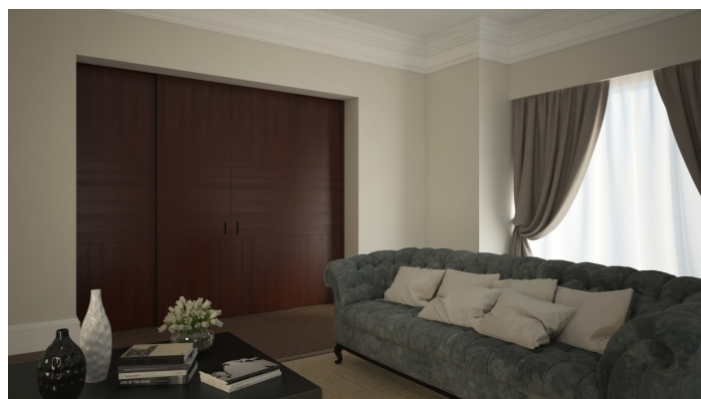

Перегорodka Verona

от 135 873 руб.